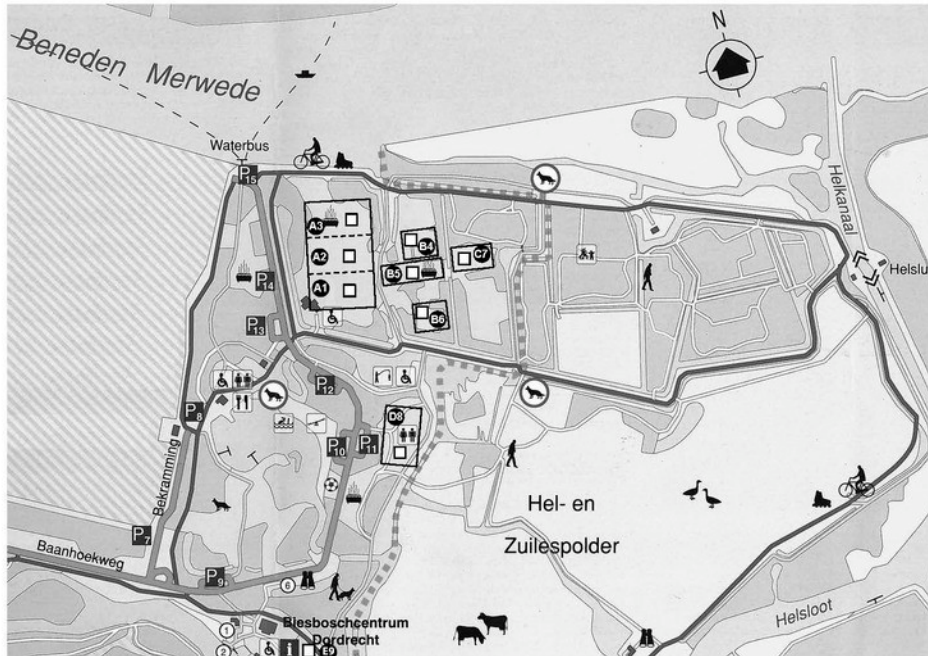

## Evenemententerreinen in recreatiegebied De Hollandse Biesbosch

Voor evenementen, festivals of feesten zijn 9 verschillende terreinen te huur.

Terrein	Oppervlakte in m2	Huurprijs per uur (1 dag is max 8 uur)
A1	6.600	€ 19,90
A2	6.600	€ 19,90
A3	6.600	€ 19,90
B4	2.700	€ 8,20
B5	3.500	€ 10,50
B6	2.000	€ 5,90
C7	3.500	€ 10,50
D8	5.100	€ 15,20
E9	veld achter Biesboschcentrum	€ 6,00